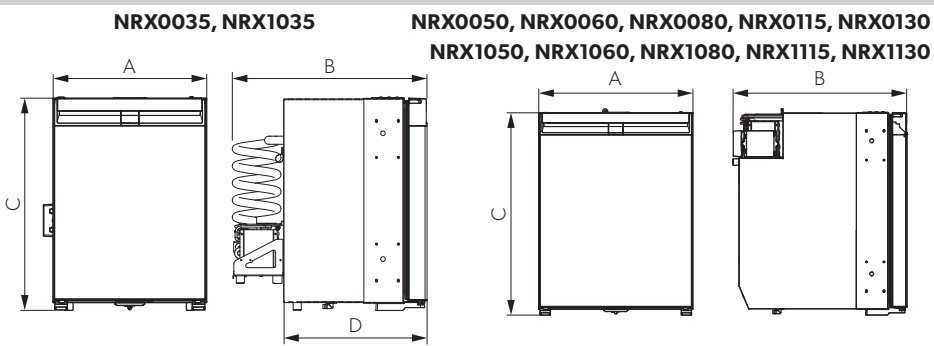

MODELS

	Europe E/C/S	America E/C/T S	Asia, Pacific C/S
12/24 V \equiv	●	●	●
100/240 V \sim	●	●	●
R134a			

DIMENSIONS

	A mm/in	B mm/in	C mm/in	D mm/in
NRX0035, NRX1035	380/15.0	480/18.9	525/20.7	355/14.0
NRX0050, NRX1050	380/15.0	510/20.1	525/20.7	
NRX0060, NRX1060	448/17.6	537/21.1	525/20.7	
NRX0080, NRX1080	475/18.7	537/21.1	625/24.6	
NRX0115, NRX1115	525/20.7	568/22.4	745/29.3	
NRX0130, NRX1130	525/20.7	568/22.4	812/32.0	

	W mm/in	H mm/in
NRX0035, NRX1035	392-394/15.4-15.5	534-536/21.0-21.1
NRX0050, NRX1050	392-394/15.4-15.5	534-536/21.0-21.1
NRX0060, NRX1060	460-462/18.1-18.2	534-536/21.0-21.1
NRX0080, NRX1080	487-489/19.2-19.3	634-636/25.0-25.0
NRX0115, NRX1115	537-539/21.1-21.2	754-756/29.7-29.8
NRX0130, NRX1130	537-539/21.2-21.2	821-823/32.3-32.4