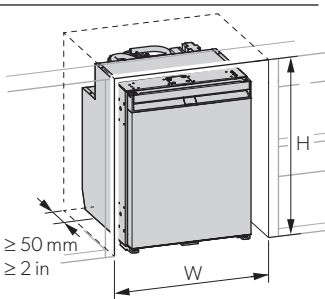

MODELS

	Europe E/C/S	America E/C/T S	Asia, Pacific C/S
12/24 V \equiv	●	●	●
100/240 V \sim	●	●	●
R134a			

DIMENSIONS

	A mm/in	B mm/in	C mm/in	D mm/in
NRX0035, NRX1035	380/15.0	480/18.9	525/20.7	355/14.0
NRX0050, NRX1050	380/15.0	510/20.1	525/20.7	
NRX0060, NRX1060	448/17.6	537/21.1	525/20.7	
NRX0080, NRX1080	475/18.7	537/21.1	625/24.6	
NRX0115, NRX1115	525/20.7	568/22.4	745/29.3	
NRX0130, NRX1130	525/20.7	568/22.4	812/32.0	

	W mm/in	H mm/in
NRX0035, NRX1035	392-394/15.4-15.5	534-536/21.0-21.1
NRX0050, NRX1050	392-394/15.4-15.5	534-536/21.0-21.1
NRX0060, NRX1060	460-462/18.1-18.2	534-536/21.0-21.1
NRX0080, NRX1080	487-489/19.2-19.3	634-636/25.0-25.0
NRX0115, NRX1115	537-539/21.1-21.2	754-756/29.7-29.8
NRX0130, NRX1130	537-539/21.2-21.2	821-823/32.3-32.4